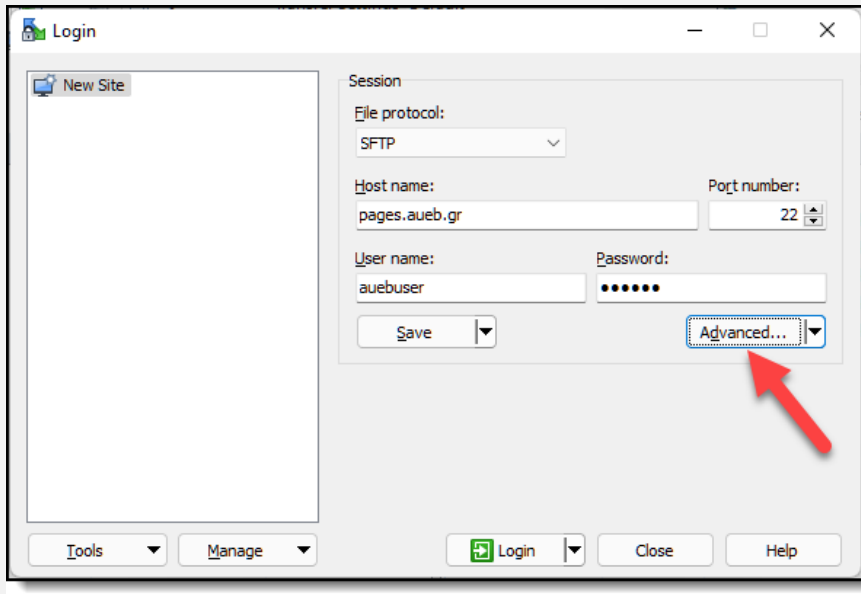

ΣΗΜΕΙΩΣΗ

Για να μην αντιμετωπίσετε πρόβλημα με την υποστήριξη Ελληνικών στα ονόματα των αρχείων, θα πρέπει να κάνετε την ακόλουθη ρύθμιση:

Στο παράθυρο **Advanced Site Settings**, επιλέγετε «**UTF-8 encoding for filenames: On**».