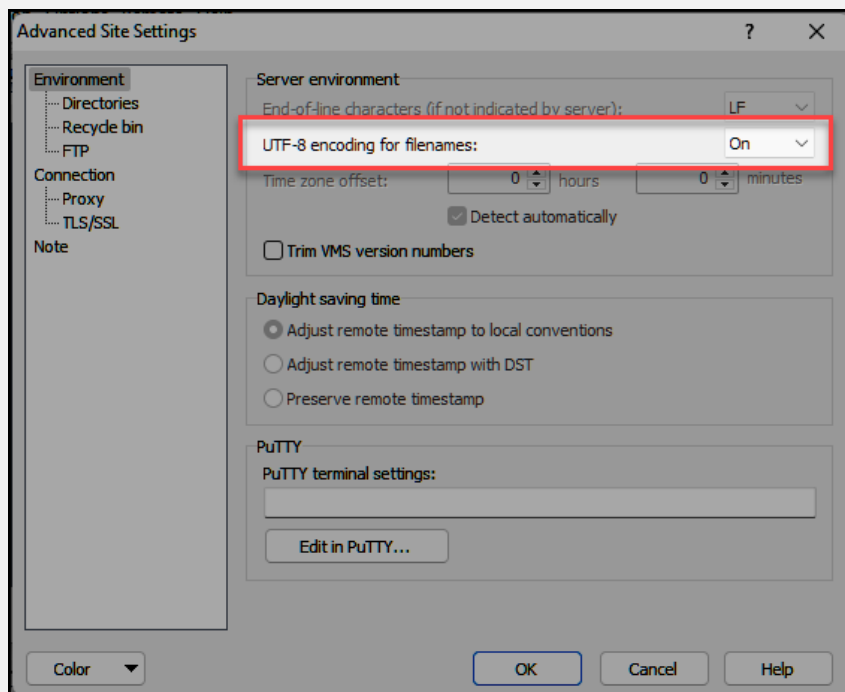

ΣΗΜΕΙΩΣΗ

Για να μην αντιμετωπίσετε πρόβλημα με την υποστήριξη Ελληνικών στα ονόματα των αρχείων, θα πρέπει να κάνετε την ακόλουθη ρύθμιση:

Στο παράθυρο **Advanced Site Settings**, επιλέγετε «**UTF-8 encoding for filenames: On**».