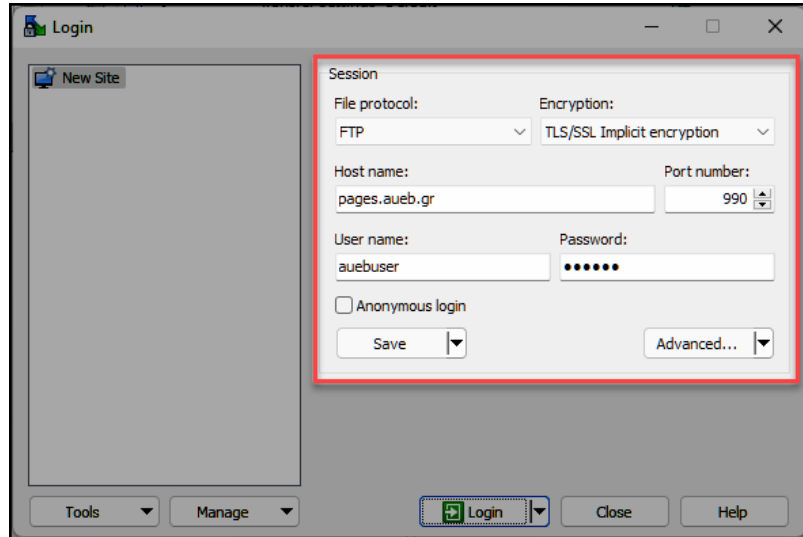

Protocol: **SFTP**

Host: **pages.aueb.gr**

Port: **22**

Στα User name, Password συμπληρώνετε τα στοιχεία που σας έχουν δοθεί από το Κέντρο Διαχείρισης Δικτύων. Αποθηκεύστε τη νέα σύνδεση με το Save. Τέλος, πατήστε Login για να συνδεθείτε.

2. Σύνδεση μέσω FTPS πρωτοκόλλου

Συμπληρώνετε κατάλληλα τα παρακάτω πεδία:

Protocol: **FTP**

Host: **pages.aueb.gr**

Encryption: **TLS/SSL Implicit encryption**

Port: **990**

Στα User name, Password συμπληρώνετε τα στοιχεία που σας έχουν δοθεί από το Κέντρο Διαχείρισης Δικτύων. Αποθηκεύστε τη νέα σύνδεση με το Save. Τέλος, πατήστε Login για να συνδεθείτε.

3. Σύνδεση μέσω FTPES πρωτοκόλλου

Συμπληρώνετε κατάλληλα τα παρακάτω πεδία:

Protocol: **FTP**

Host: **pages.aueb.gr**

Encryption: **TLS/SSL Explicit encryption**

Port: **21**

Στα User name, Password συμπληρώνετε τα στοιχεία που σας έχουν δοθεί από το Κέντρο Διαχείρισης Δικτύων. Αποθηκεύστε τη νέα σύνδεση με το Save. Τέλος, πατήστε Login για να συνδεθείτε.