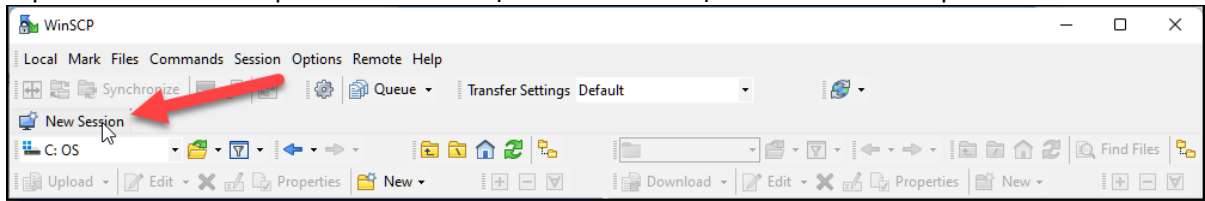

Οδηγίες Σύνδεσης FTP μέσω WinSCP (MS Windows)

Κατεβάζετε το WinSCP Client από τη διεύθυνση <https://winscp.net/eng/index.php> και κάνετε εγκατάσταση.

Από το μενού Session επιλέγετε New Session ή πατάτε ctrl + N ή κάνετε κλικ στο παρακάτω εικονίδιο.

Για να συνδεθείτε μέσω FTP στην προσωπική σας ιστοσελίδα, μπορείτε να χρησιμοποιήσετε έναν από τους παρακάτω 3 τρόπους:

1. Σύνδεση μέσω SFTP πρωτοκόλλου (ΠΡΟΤΕΙΝΟΜΕΝΟΣ ΤΡΟΠΟΣ ΣΥΝΔΕΣΗΣ)

Συμπληρώνετε κατάλληλα τα παρακάτω πεδία: