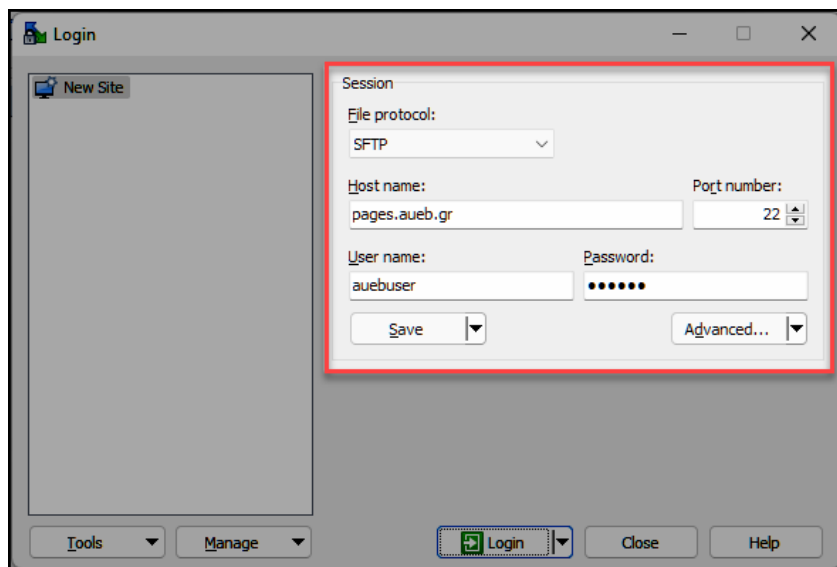

Οδηγίες Σύνδεσης FTP μέσω WinSCP (MS Windows)

Κατεβάζετε το WinSCP Client από τη διεύθυνση <https://winscp.net/eng/index.php> και κάνετε εγκατάσταση.

Από το μενού Session επιλέγετε New Session ή πατάτε ctrl + N ή κάνετε κλικ στο παρακάτω εικονίδιο.

Για να συνδεθείτε μέσω FTP στην προσωπική σας ιστοσελίδα, μπορείτε να χρησιμοποιήσετε έναν από τους παρακάτω 3 τρόπους:

1. Σύνδεση μέσω SFTP πρωτοκόλλου (ΠΡΟΤΕΙΝΟΜΕΝΟΣ ΤΡΟΠΟΣ ΣΥΝΔΕΣΗΣ)

Συμπληρώνετε κατάλληλα τα παρακάτω πεδία:

Protocol: **SFTP**

Host: **pages.aueb.gr**

Port: **22**

Στα User name, Password συμπληρώνετε τα στοιχεία που σας έχουν δοθεί από το Κέντρο Διαχείρισης Δικτύων. Αποθηκεύστε τη νέα σύνδεση με το Save. Τέλος, πατήστε Login για να συνδεθείτε.