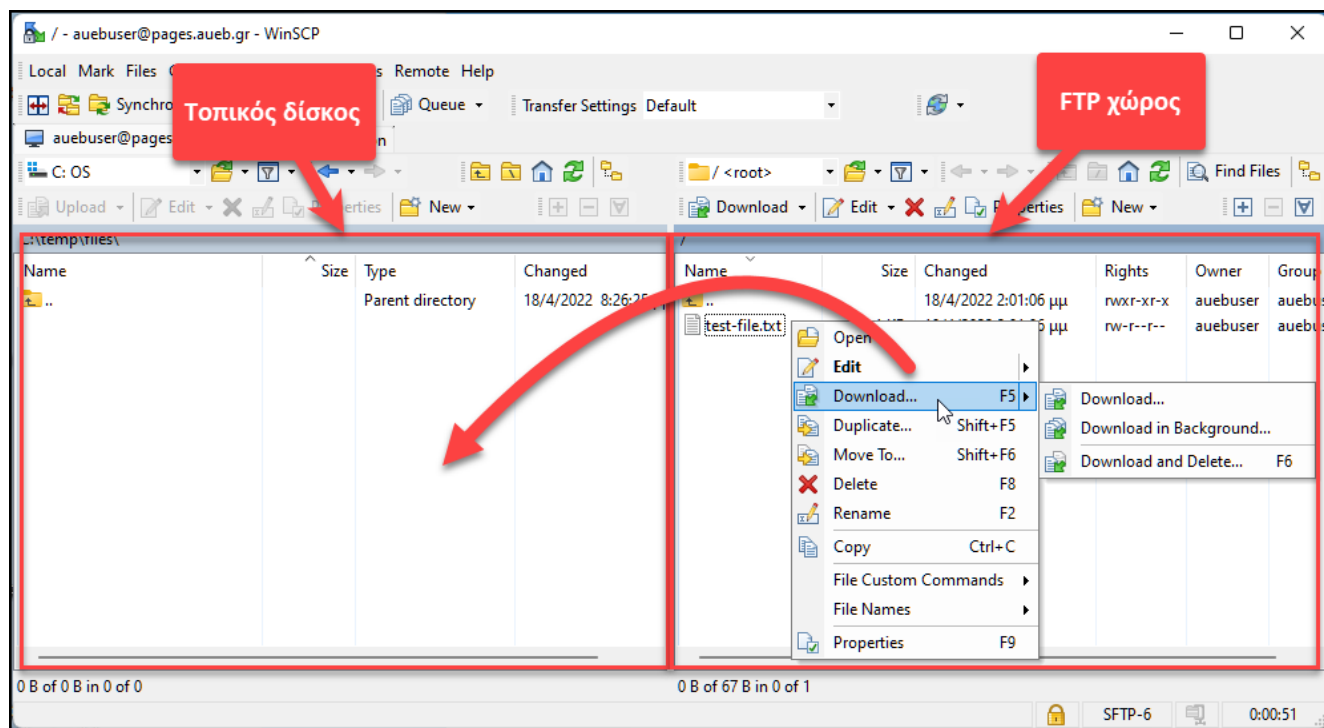

Μόλις συνδεθείτε, μπορείτε να διαχειρίζεστε τα αρχεία σας στον FTP χώρο σας.

Στο αριστερό τμήμα εμφανίζονται τα αρχεία στον τοπικό σας δίσκο και, αντίστοιχα, στο δεξί τμήμα τα αρχεία στον FTP χώρο σας.

Η σελίδα σας θα εμφανίζεται στο link: <https://pages.aueb.gr/users/<username>>