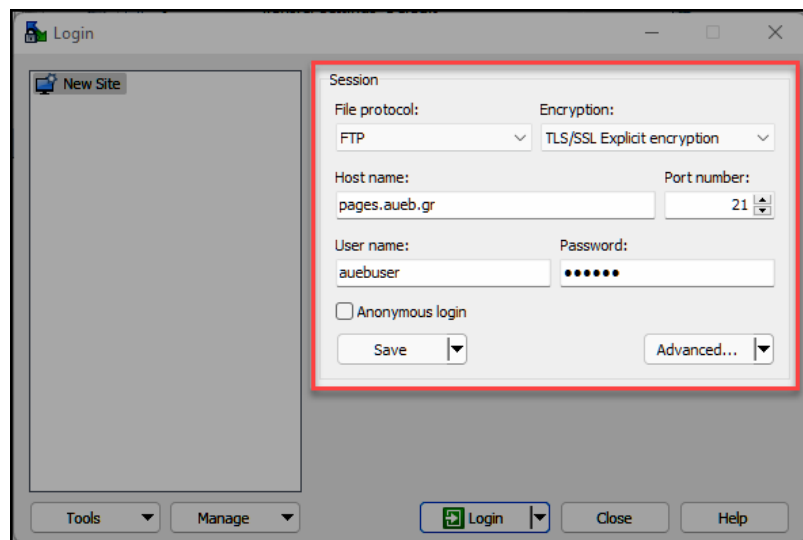

2. Σύνδεση μέσω FTPS πρωτοκόλλου

Συμπληρώνετε κατάλληλα τα παρακάτω πεδία:

Protocol: **FTP**

Host: **pages.aueb.gr**

Encryption: **TLS/SSL Implicit encryption**

Port: **990**

Στα User name, Password συμπληρώνετε τα στοιχεία που σας έχουν δοθεί από το Κέντρο Διαχείρισης Δικτύων. Αποθηκεύστε τη νέα σύνδεση με το Save. Τέλος, πατήστε Login για να συνδεθείτε.

3. Σύνδεση μέσω FTPES πρωτοκόλλου

Συμπληρώνετε κατάλληλα τα παρακάτω πεδία:

Protocol: **FTP**

Host: **pages.aueb.gr**

Encryption: **TLS/SSL Explicit encryption**

Port: **21**

Στα User name, Password συμπληρώνετε τα στοιχεία που σας έχουν δοθεί από το Κέντρο Διαχείρισης Δικτύων. Αποθηκεύστε τη νέα σύνδεση με το Save. Τέλος, πατήστε Login για να συνδεθείτε.