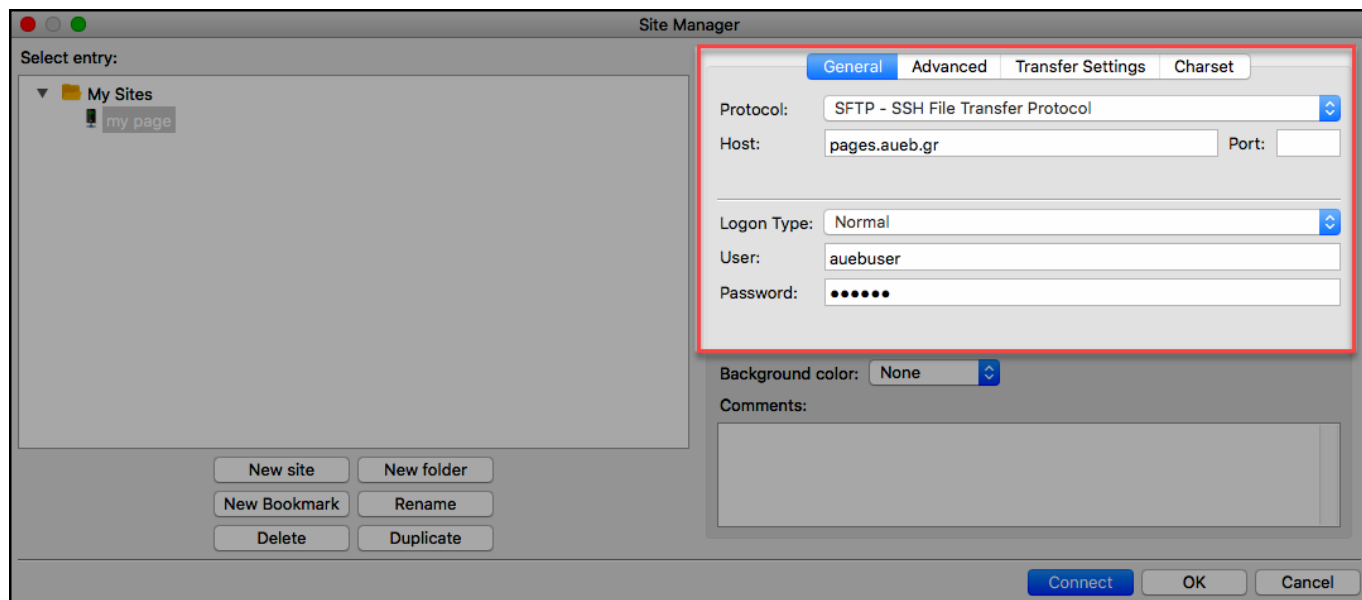

Ανοίγετε το Site Manager (κλικ στο εικονίδιο πάνω αριστερά).

Στο Site Manager επιλέγετε New Site.

Δίνετε το όνομα που επιθυμείτε στο νέο site.

Για να συνδεθείτε μέσω FTP στην προσωπική σας ιστοσελίδα, μπορείτε να χρησιμοποιήσετε έναν από τους παρακάτω τρόπους:

1. Σύνδεση μέσω SFTP πρωτοκόλλου (ΠΡΟΤΕΙΝΟΜΕΝΟΣ ΤΡΟΠΟΣ ΣΥΝΔΕΣΗΣ)

Συμπληρώνετε κατάλληλα τα παρακάτω πεδία:

Protocol: **SFTP – SSH File Transfer Protocol**

Host: **pages.aueb.gr**

Στα User, Password συμπληρώνετε τα στοιχεία που σας έχουν δοθεί από το Κέντρο Διαχείρισης Δικτύων. Τέλος, πατήστε Connect για να συνδεθείτε.