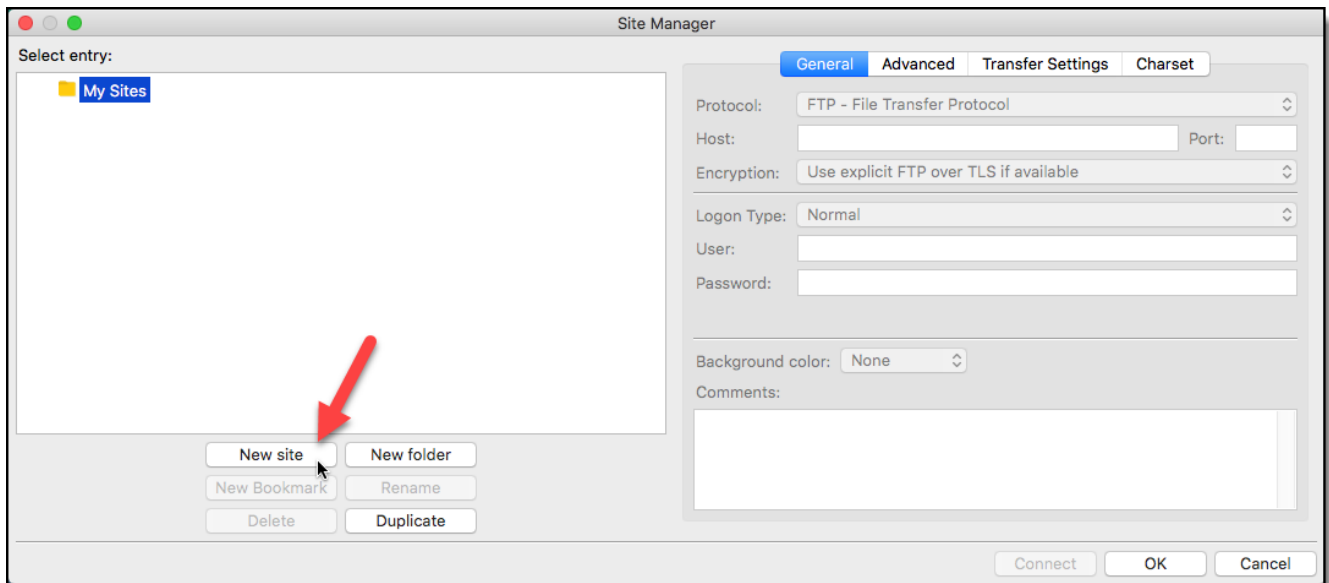

Στο Site Manager επιλέγετε New Site.