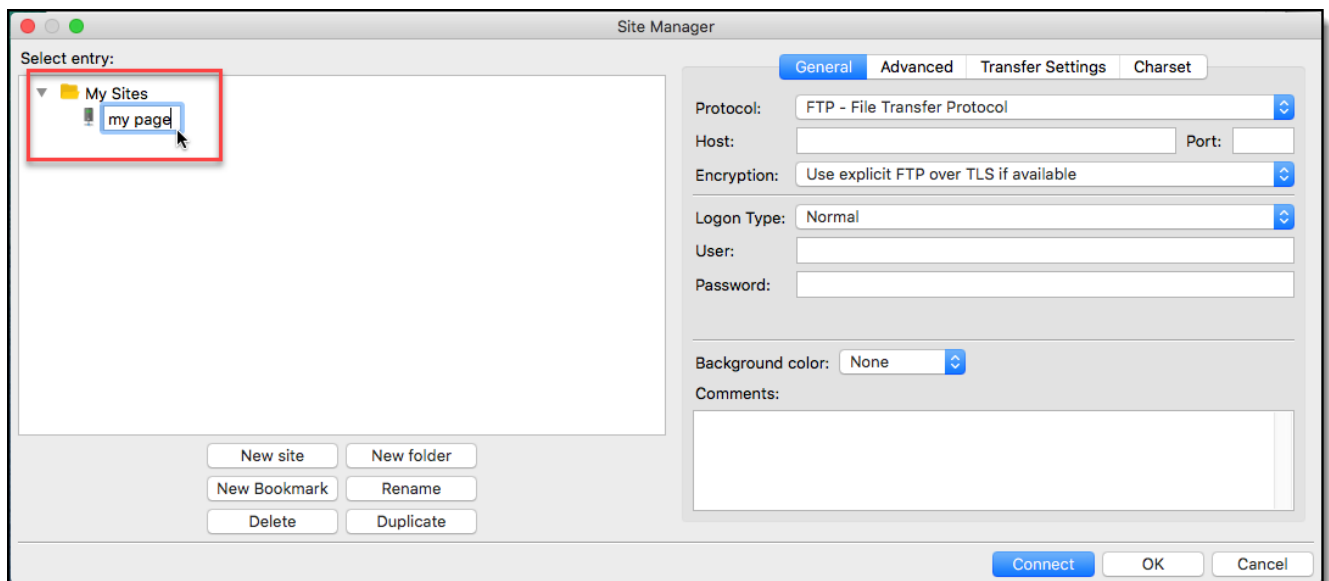

Δίνετε το όνομα που επιθυμείτε στο νέο site.