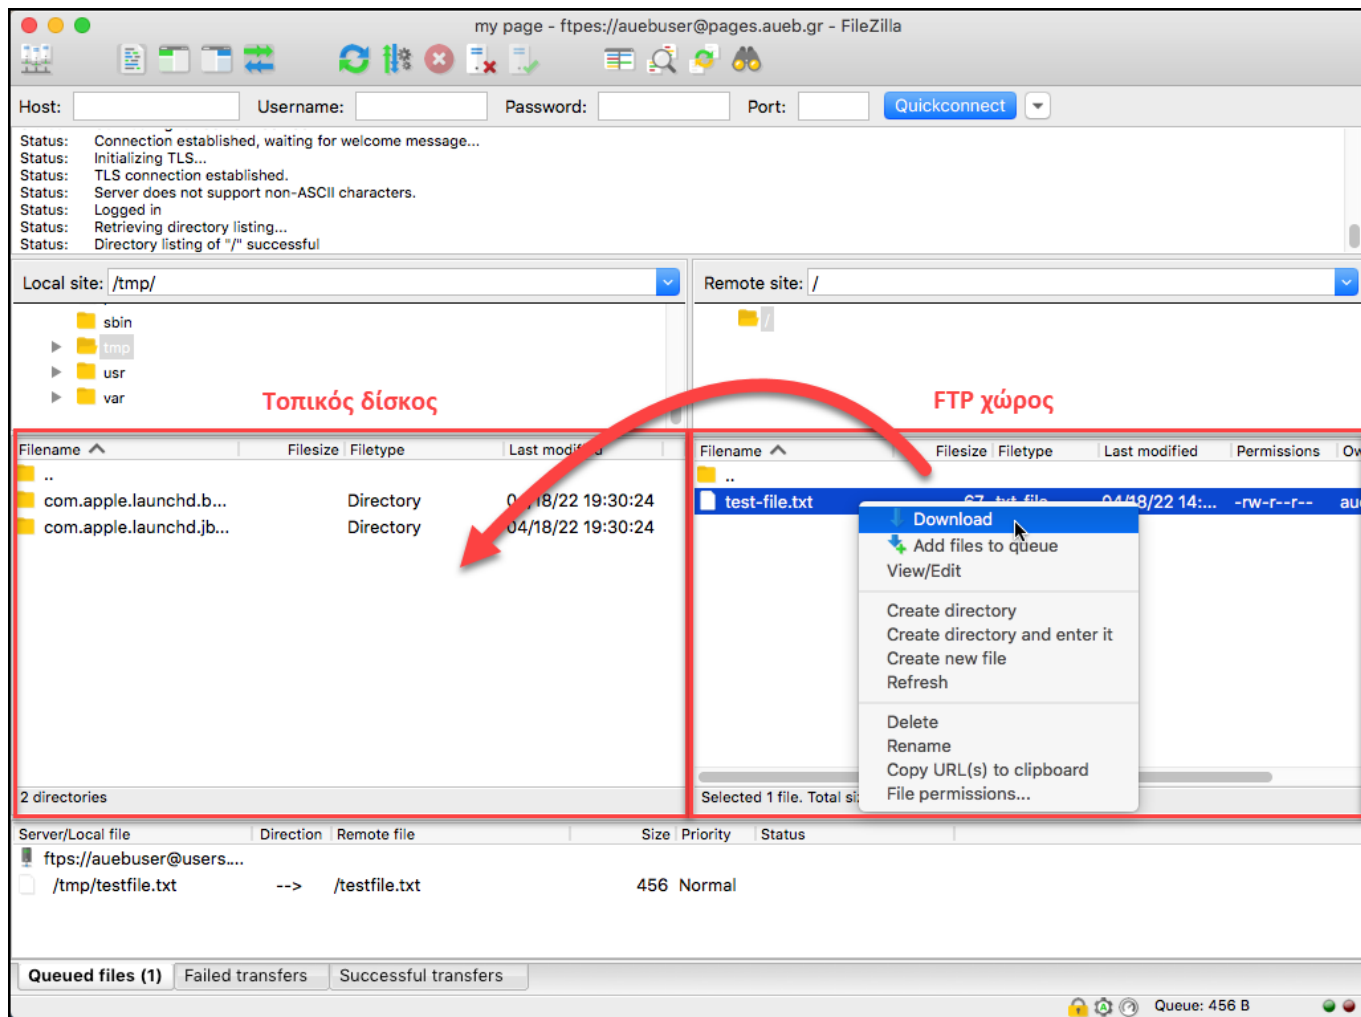

Τέλος, πατήστε Connect για να συνδεθείτε.

Και τα 3 πρωτόκολλα, SFTP (FTP over SSH), FTPS και FTPES υλοποιούν τους ίδιους αλγόριθμους κρυπτογράφησης και εξασφαλίζουν την ίδια υψηλή ασφάλεια.

ΣΗΜΕΙΩΣΗ

Για να μην αντιμετωπίσετε πρόβλημα με την υποστήριξη Ελληνικών στα ονόματα των αρχείων, θα πρέπει να κάνετε την ακόλουθη ρύθμιση: Στην καρτέλα **Charset**, επιλέγετε «**Force UTF-8**».

Μόλις συνδεθείτε, μπορείτε να διαχειρίζεστε τα αρχεία σας στον FTP χώρο σας.

Στο αριστερό τμήμα εμφανίζονται τα αρχεία στον τοπικό σας δίσκο και, αντίστοιχα, στο δεξί τμήμα, τα αρχεία στον FTP χώρο σας.