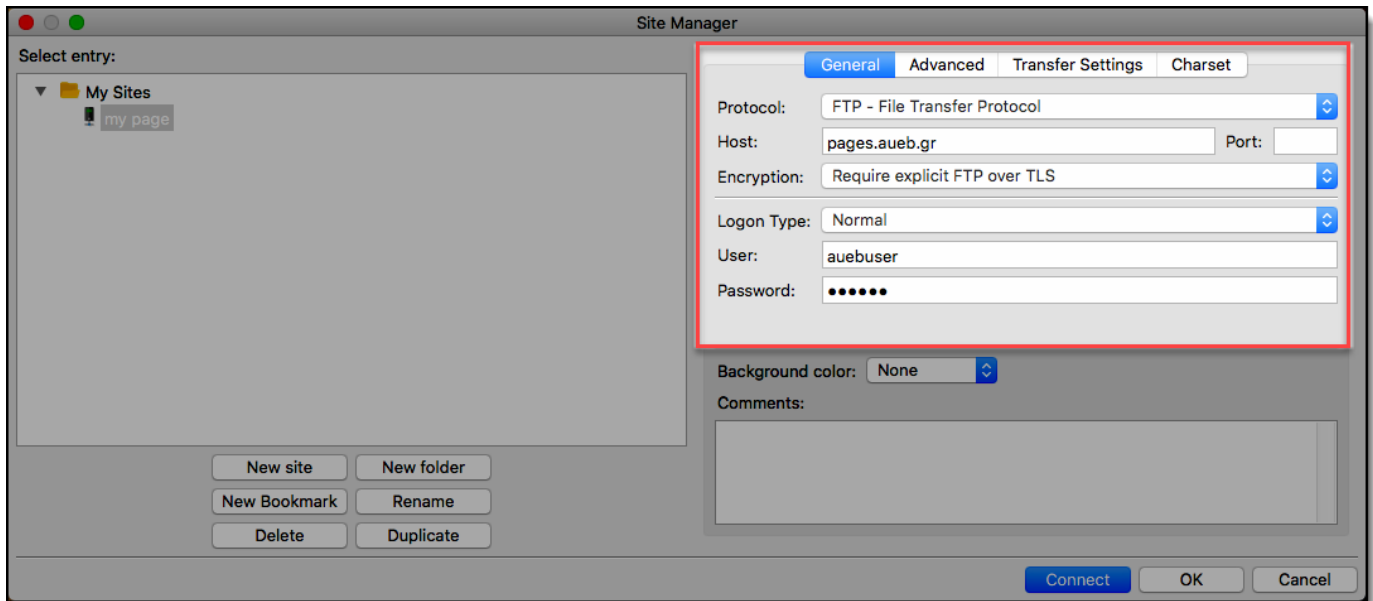

3. Σύνδεση μέσω FTPES πρωτοκόλλου

Συμπληρώνετε κατάλληλα τα παρακάτω πεδία:

Protocol: **FTP – File Transfer Protocol**

Host: **pages.aueb.gr**

Encryption: **Require explicit FTP over TLS**

Στα User, Password συμπληρώνετε τα στοιχεία που σας έχουν δοθεί από το Κέντρο Διαχείρισης Δικτύων.

Τέλος, πατήστε Connect για να συνδεθείτε.

Και τα 3 πρωτόκολλα, SFTP (FTP over SSH), FTPS και FTPES υλοποιούν τους ίδιους αλγόριθμους κρυπτογράφησης και εξασφαλίζουν την ίδια υψηλή ασφάλεια.