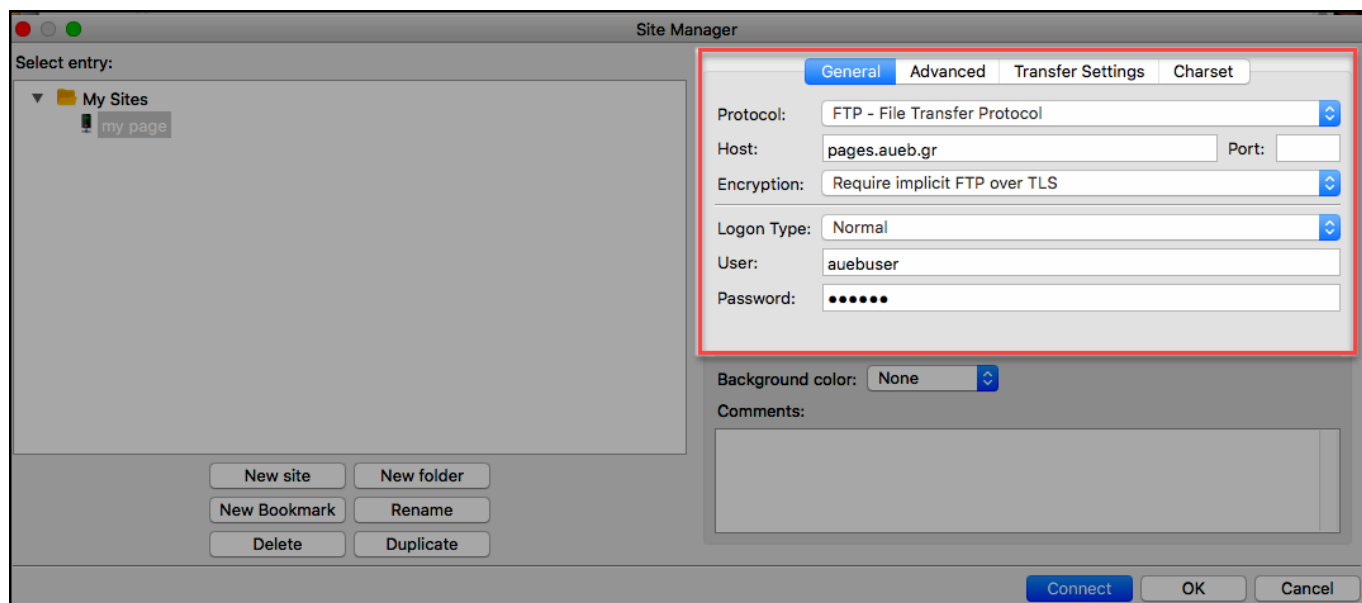

2. Σύνδεση μέσω FTPS πρωτοκόλλου

Συμπληρώνετε κατάλληλα τα παρακάτω πεδία:

Protocol: **FTP – File Transfer Protocol**

Host: **pages.aueb.gr**

Encryption: **Require implicit FTP over TLS**

Στα User, Password συμπληρώνετε τα στοιχεία που σας έχουν δοθεί από το Κέντρο Διαχείρισης Δικτύων. Τέλος, πατήστε Connect για να συνδεθείτε.