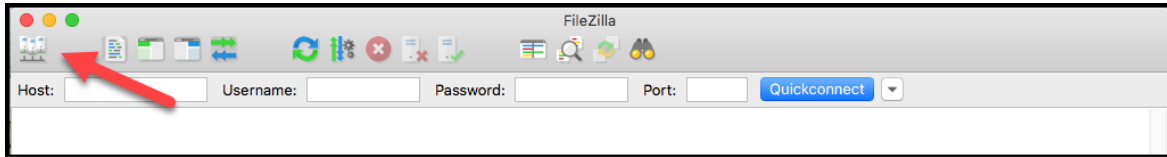

Οδηγίες Σύνδεσης FTP μέσω Filezilla (macOS)

Κατεβάστε το FileZilla Client από τη διεύθυνση https://filezilla-project.org/download.php?show_all=1 και κάνετε εγκατάσταση. Θα χρειαστεί έκδοση macOS 10.13 ή μεγαλύτερη.

Ανοίγετε το Site Manager (κλικ στο εικονίδιο πάνω αριστερά).

Στο Site Manager επιλέγετε New Site.

Δίνετε το όνομα που επιθυμείτε στο νέο site.

Για να συνδεθείτε μέσω FTP στην προσωπική σας ιστοσελίδα, μπορείτε να χρησιμοποιήσετε έναν από τους παρακάτω τρόπους: