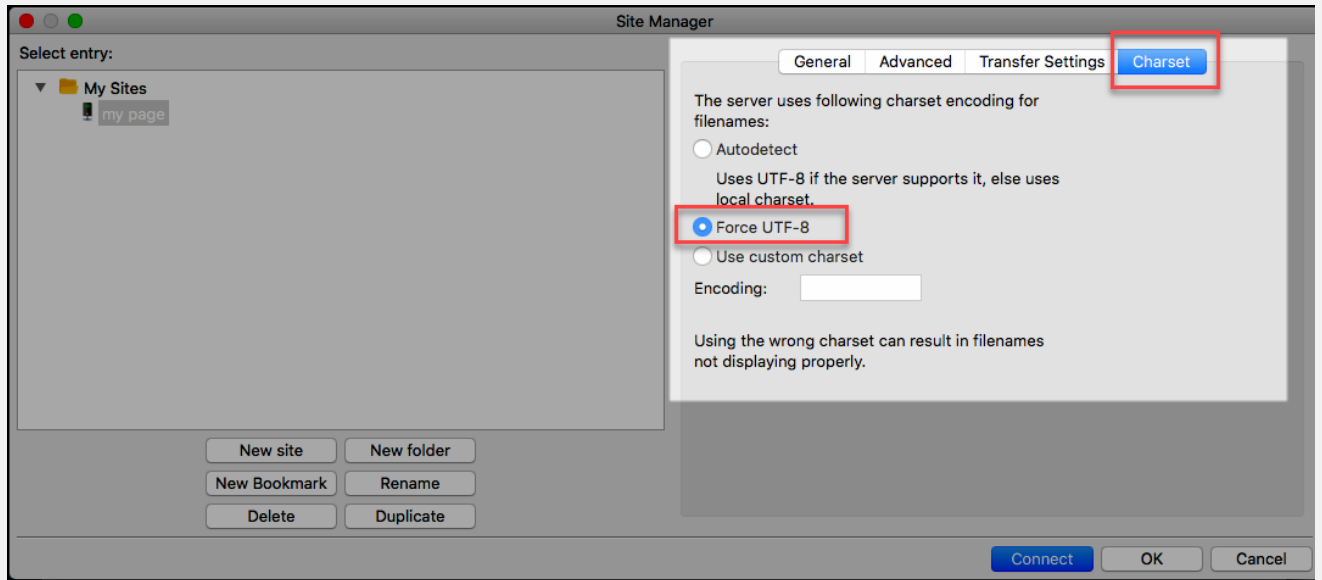

ΣΗΜΕΙΩΣΗ

Για να μην αντιμετωπίσετε πρόβλημα με την υποστήριξη Ελληνικών στα ονόματα των αρχείων, θα πρέπει να κάνετε την ακόλουθη ρύθμιση: Στην καρτέλα **Charset**, επιλέγετε «**Force UTF-8**».